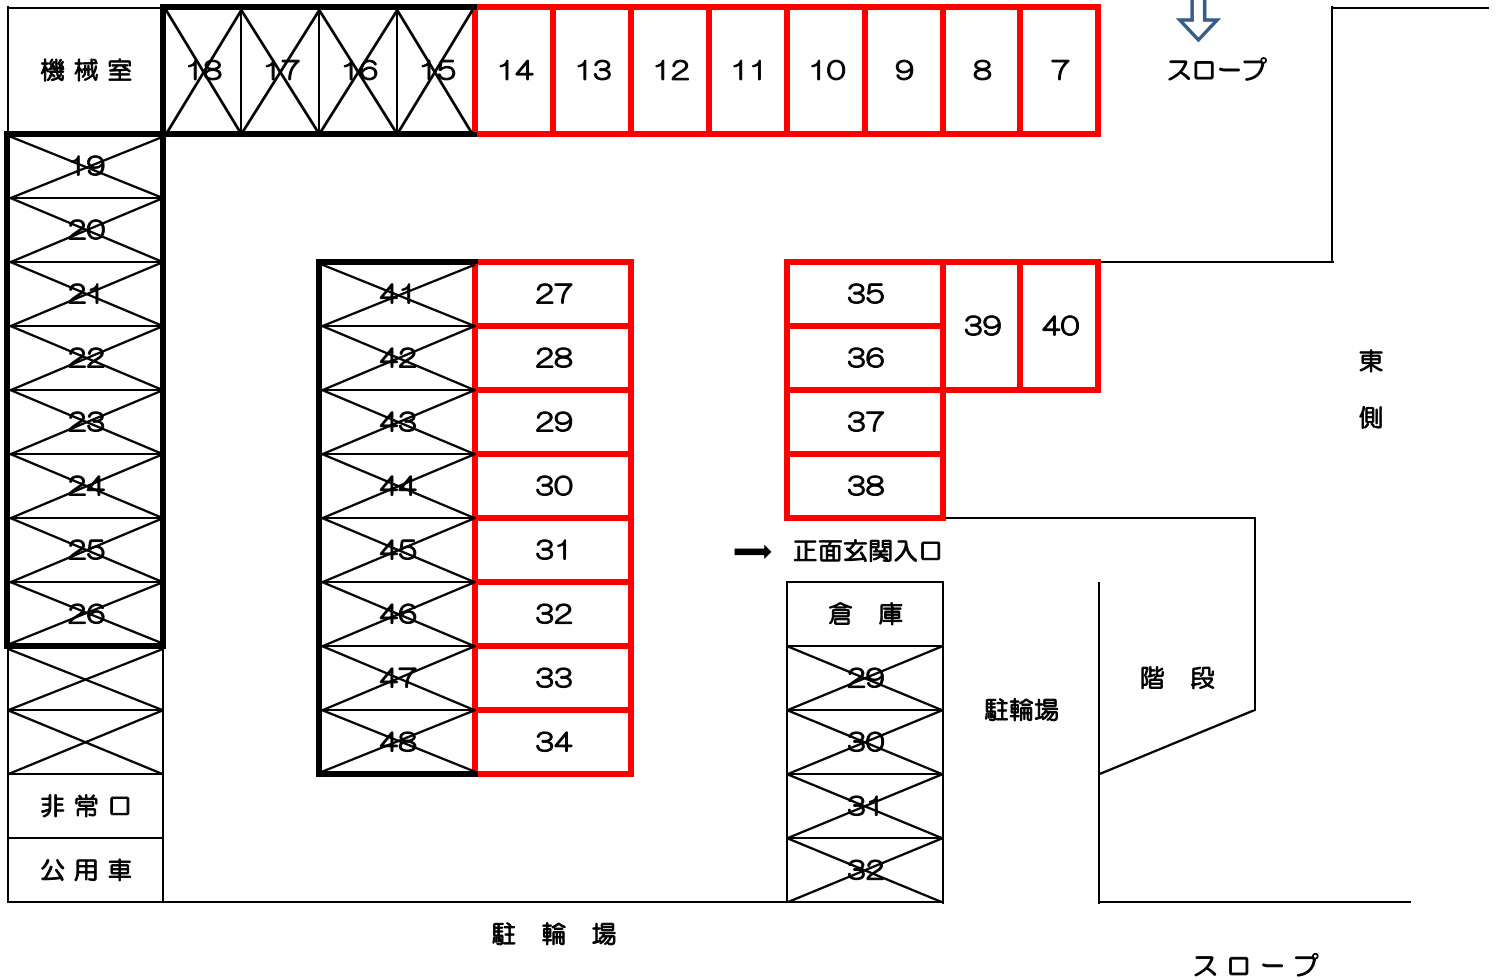

東部体育館 駐車場（紅白戦用）

北側

*** 屋外駐車場は、役員専用とさせていただきます**

南側

※  の駐車場所については、一般利用者用のため駐車しないでください。

※  印の駐車場所に停めてください。

※ 各チーム駐車台数は**臨時駐車場に2台 地下駐車場に3台**でお願いします（台数厳守）

屋外駐車場は、役員専用とさせていただきますので、チーム関係者（指導者を含む）は駐車しないでください。