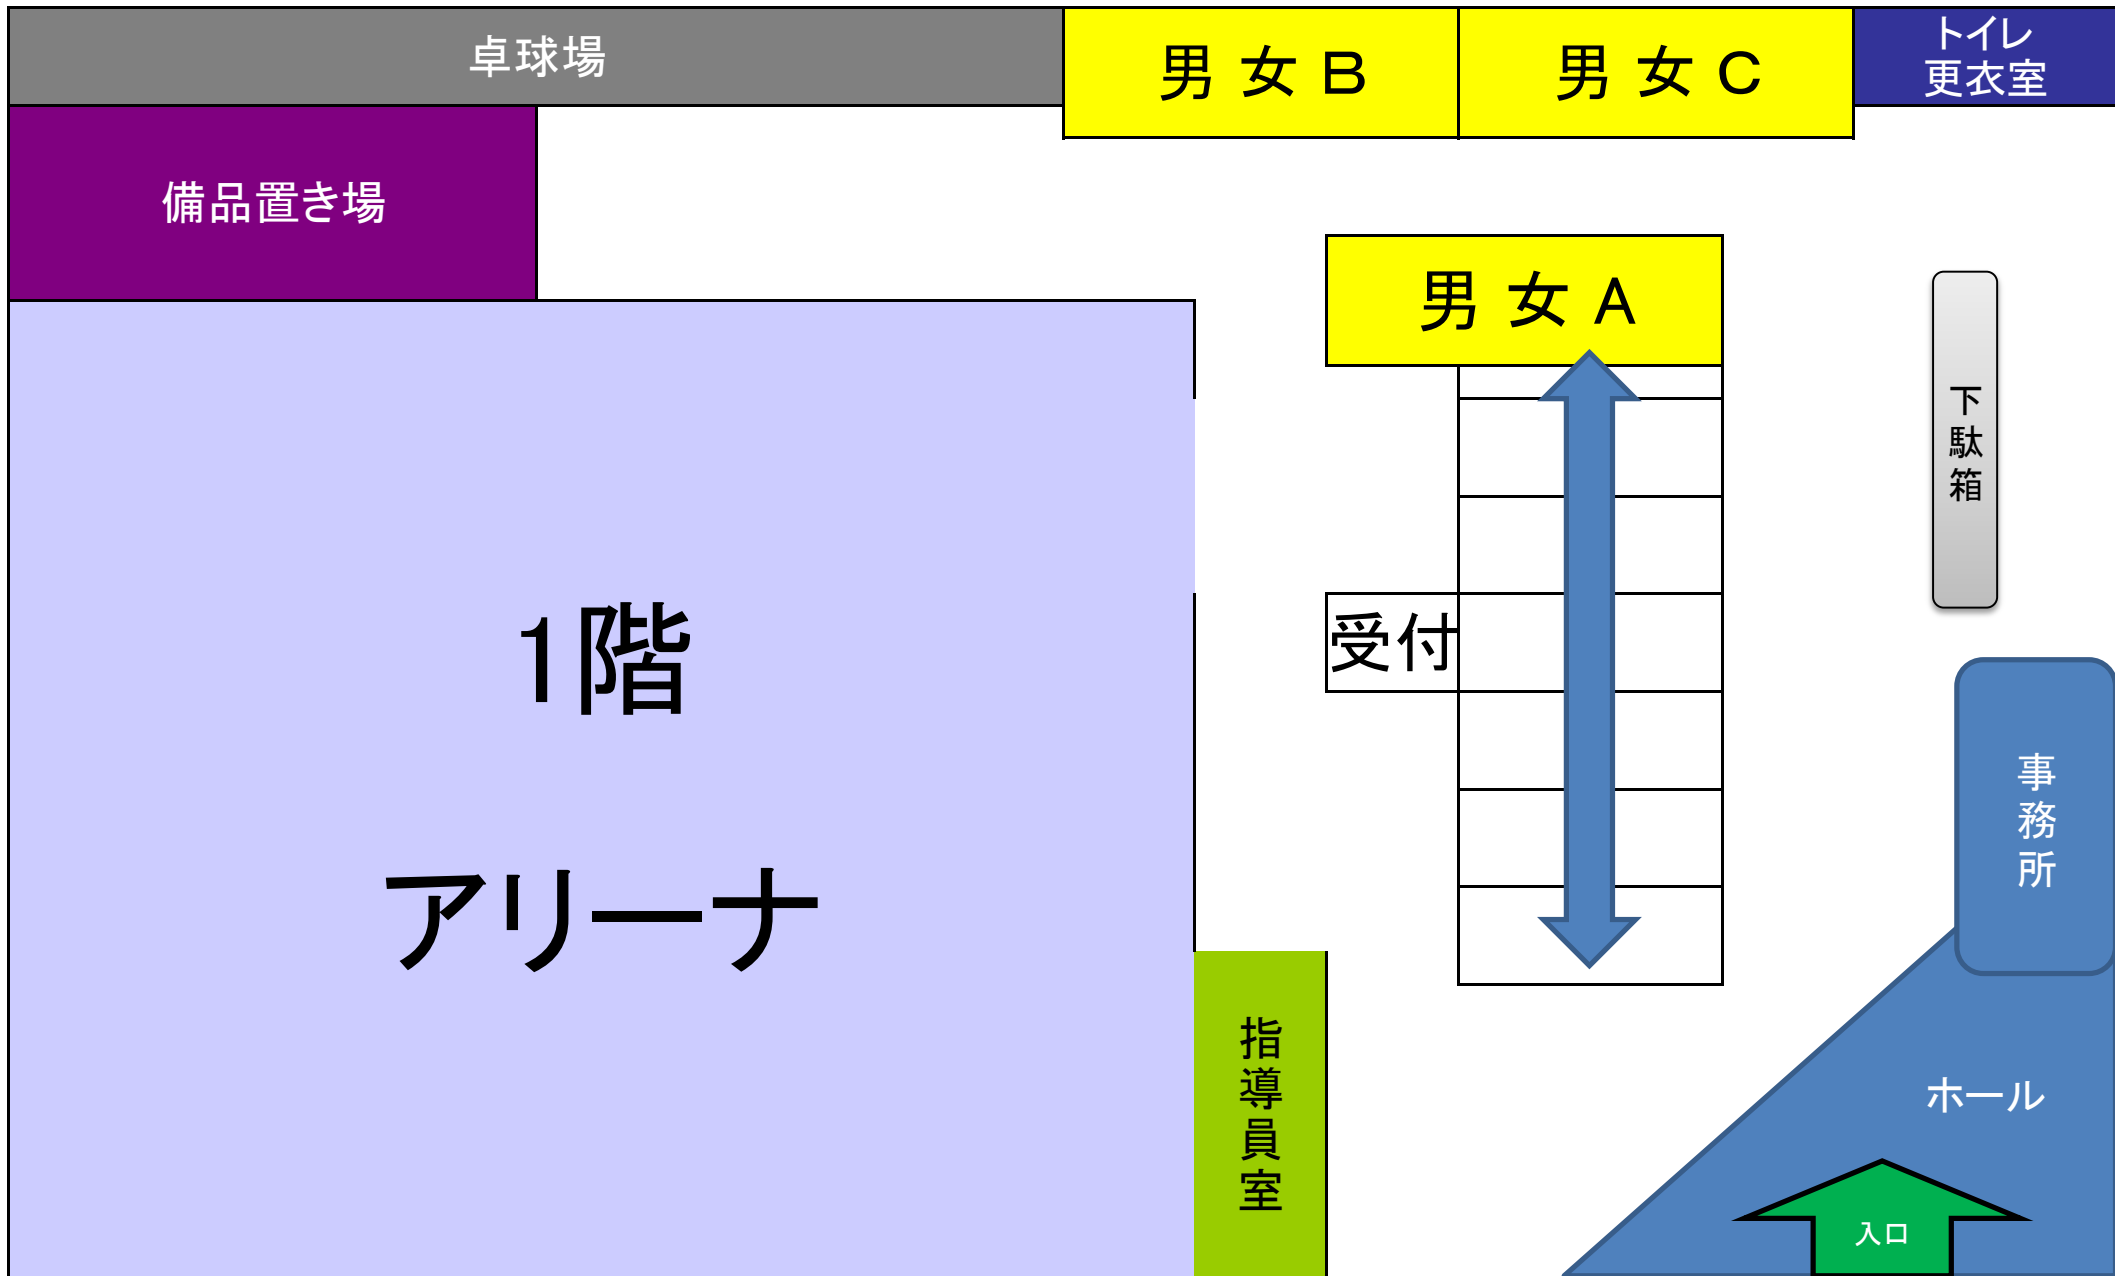

受付

事務所

アリーナ

指導員室

ホール

入口

格技場

トイレ
更衣室

卓球場

2階

男女 D

会議室

男女 E

男女 F