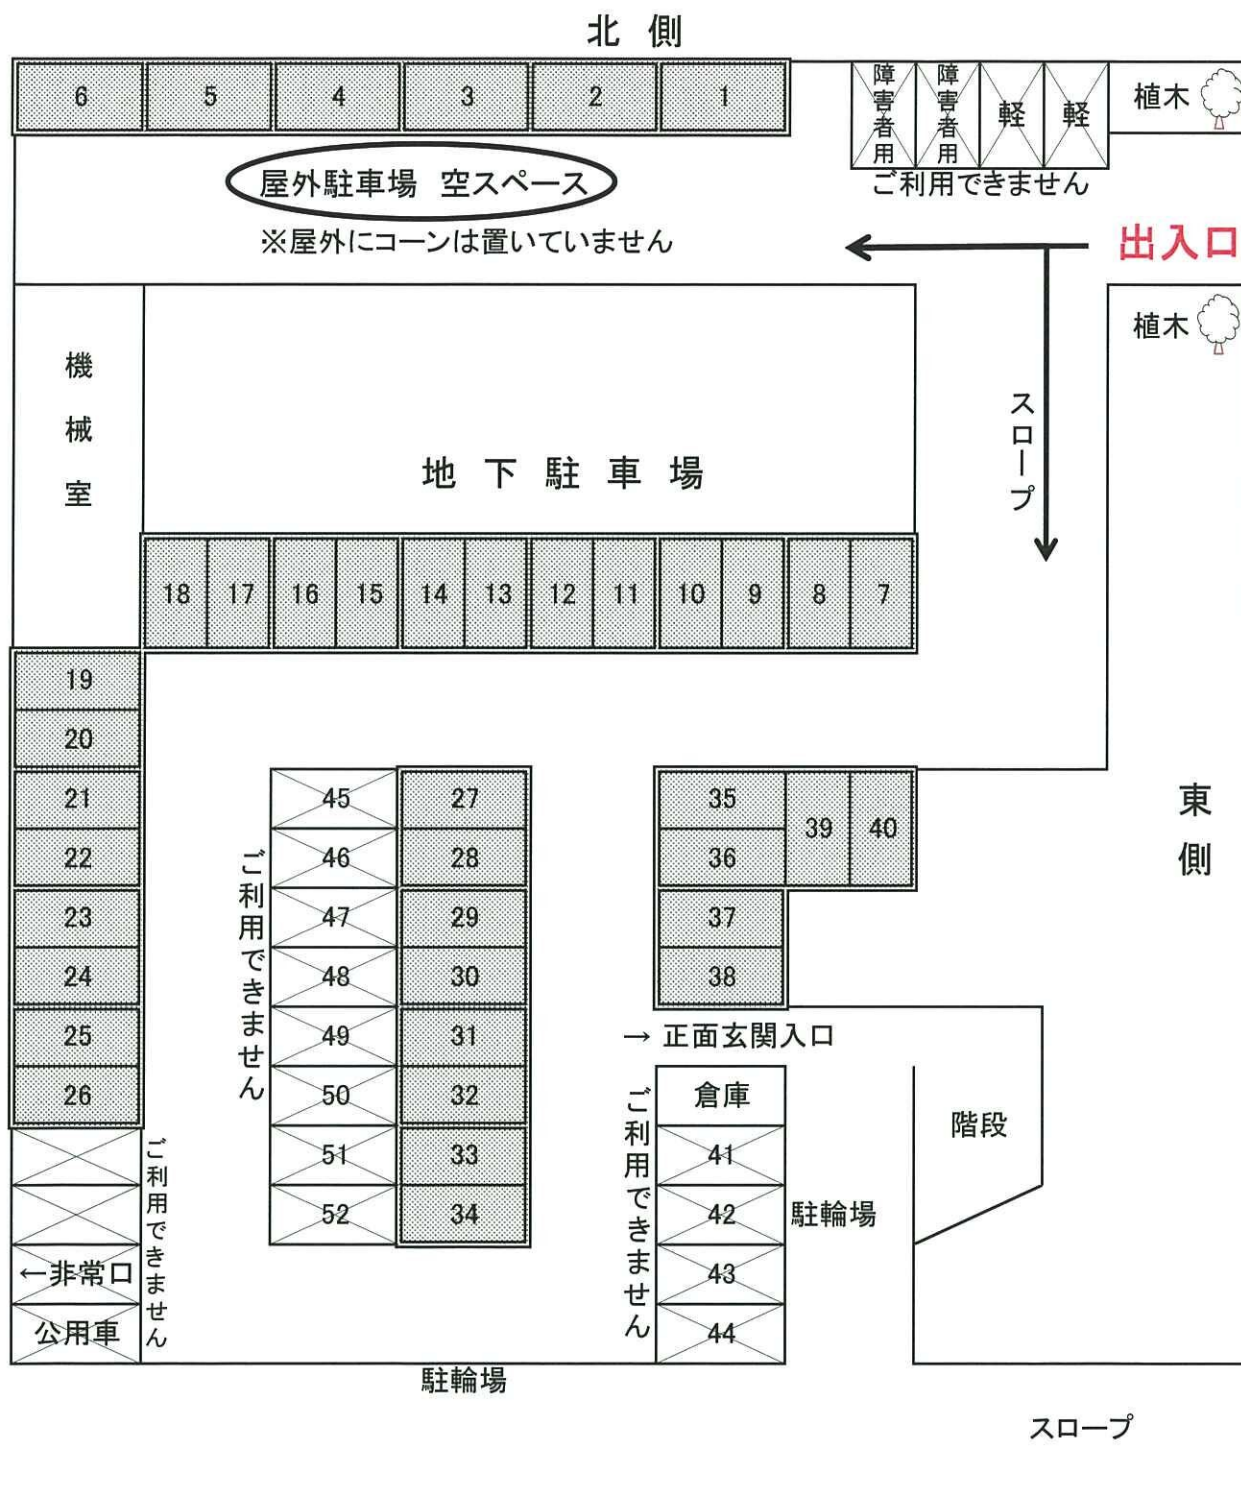

東部体育館 駐車場(大会用1~40)

※赤いコーンの置いてある場所(塗りつぶし部分)は、大会用の駐車場所です。

※41~52の黄色いコーンの場所(×部分)は、一般用(柔剣道場、多目的室(大会以外)、卓球場、トレーニング場の利用者)の駐車場所です。

※出庫時はコーンを元に戻してください。