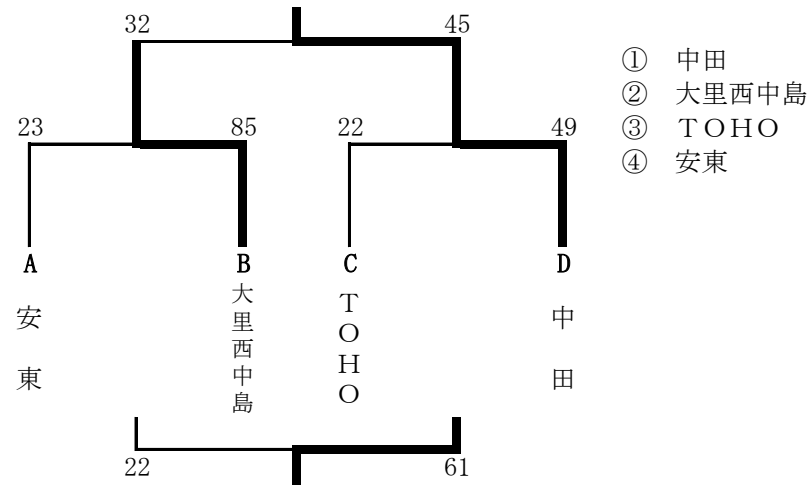

カンコーカップ新人戦(1日目)組合せ・試合結果【男子】(2/2)

①ブロック