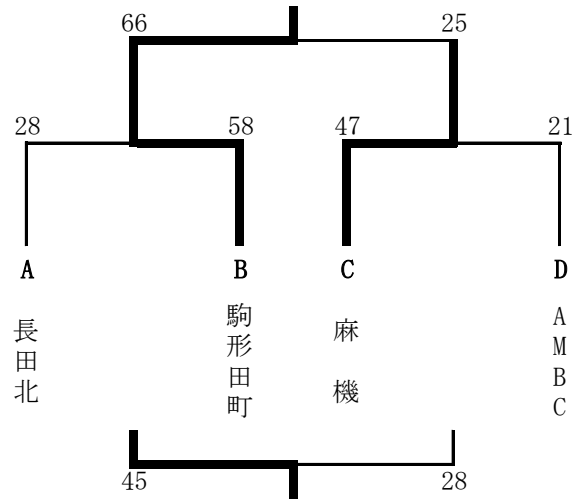

カンコーカップ新人戦(1日目)組合せ・試合結果【女子】(2/2)

①ブロック