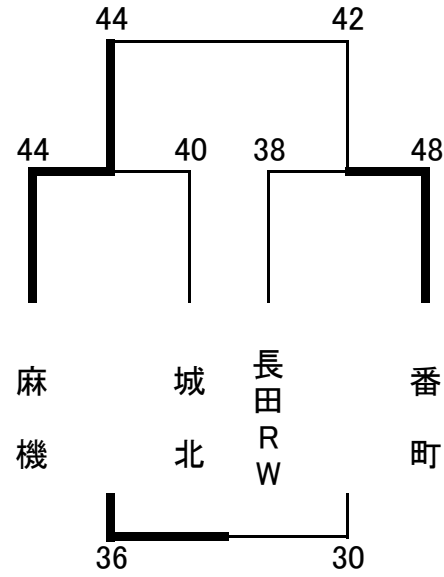

	服 織	大里西 中 島	横 内	勝点	得失点	順位
服 織	○	×	×	2		2
大里西 中 島	×	41-20	41-43	0		3
横 内	○	20-41	33-59	4		1

やまだ杯(1日目) 予選 組合せ・試合結果 【女子】

Aブロック 富士見小体育館

	伝馬	中島	大里西	勝点	得失点	順位
伝馬	○	○		4		1
中島	×		×	0		3
大里西	×	○		2		2
	20-0	28-18				
	0-20		16-56			
	18-28	56-16				

Dブロック 駒形小体育館

	長田北	麻機	横内	勝点	得失点	順位
長田北	○	×		2		2
麻機	×		×	0		3
横内	○	○		4		1
	55-29	37-40				
	29-55		31-38			
	40-37	38-31				

Bブロック 安倍口小体育館

	井宮北	森下	AMBC TOHO	勝点	得失点	順位
井宮北	○	×	○	2		2
森下	○		○	4		1
AMBC TOHO	×	×		0		3
	40-43	20-0				
	43-40		20-0			
	0-20	0-20				

Eブロック 富士見小体育館

	服織	西奈	Shines	勝点	得失点	順位
服織	○	○		4		1
西奈	×		○	2		2
Shines	×	×		0		3
	59-36	55-17				
	36-59		45-18			
	17-55	18-45				

Cブロック 安倍口小体育館

	安倍口	竜南	安東	勝点	得失点	順位
安倍口	○	○		4		1
竜南	×		○	2		2
安東	×	×		0		3
	65-35	62-26				
	35-65		44-28			
	26-62	28-44				

Fブロック 駒形小体育館

	川原	長田西	駒形田町	勝点	得失点	順位
川原	○	○		4		1
長田西	×		×	0		3
駒形田町	×	○		2		2
	57-20	53-26				
	20-57		27-72			
	20-57	72-27				

やまだ杯(予選:1日目) 組合せ・試合結果【男子】

Bブロック 西豊田小体育館

Cブロック 長田東小体育館

順位	得失点差
1 麻機	
2 番町	+8
3 城北	+2
4 長田RW	