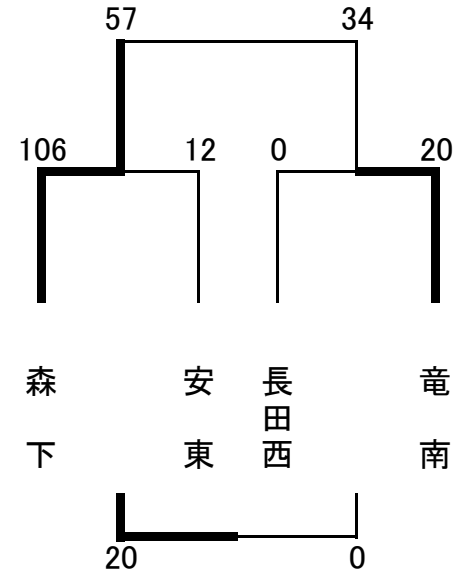

	服 織	大里西 中 島	横 内	勝点	得失点	順位
服 織	○	×	×	2		2
大里西 中 島	×	41-20	41-43	0		3
横 内	○	20-41	33-59	4		1

やまだ杯(1日目) 予選 組合せ・試合結果 【女子】

Aブロック 富士見小体育館

	伝馬	中島	大里西	勝点	得失点	順位
伝馬	○	○		4		1
中島	×		×	0		3
大里西	×	○		2		2
	20-0	28-18				
	0-20		16-56			
	18-28	56-16				

Dブロック 駒形小体育館

	長田北	麻機	横内	勝点	得失点	順位
長田北	○	×		2		2
麻機	×		×	0		3
横内	○	○		4		1
	55-29	37-40				
	29-55		31-38			
	40-37	38-31				

Bブロック 安倍口小体育館

	井宮北	森下	AMBC TOHO	勝点	得失点	順位
井宮北	○	×	○	2		2
森下	○		○	4		1
AMBC TOHO	×	×		0		3
	40-43	20-0				
	43-40		20-0			
	0-20	0-20				

Eブロック 富士見小体育館

	服織	西奈	Shines	勝点	得失点	順位
服織	○	○		4		1
西奈	×		○	2		2
Shines	×	×		0		3
	59-36	55-17				
	36-59		45-18			
	17-55	18-45				

Cブロック 安倍口小体育館

	安倍口	竜南	安東	勝点	得失点	順位
安倍口	○	○		4		1
竜南	×		○	2		2
安東	×	×		0		3
	65-35	62-26				
	35-65		44-28			
	26-62	28-44				

Fブロック 駒形小体育館

	川原	長田西	駒形田町	勝点	得失点	順位
川原	○	○		4		1
長田西	×		×	0		3
駒形田町	×	○		2		2
	57-20	53-26				
	20-57		27-72			
	20-57	72-27				

やまだ杯(予選:1日目) 組合せ・試合結果【男子】

Bブロック 西豊田小体育館

Cブロック 長田東小体育館

順位	得失点差
1 麻機	
2 番町	+8
3 城北	+2
4 長田RW	