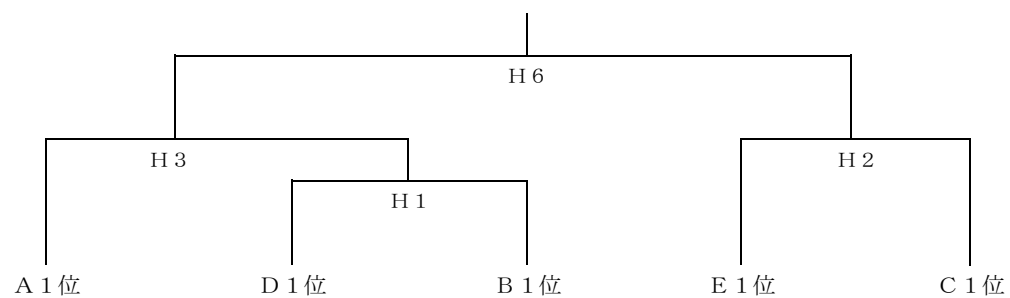

(男子)

1位:

2位

3位:

4位:

<女子>