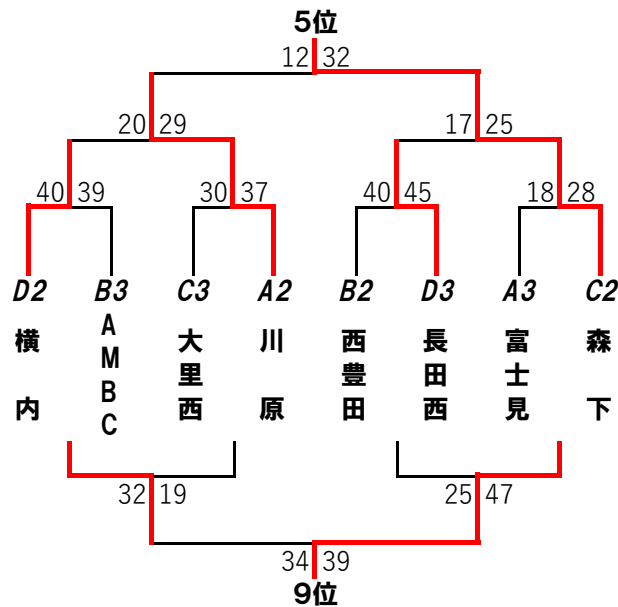

<男子> 決勝リーグ

		A1 中 島	B1 UNITY	C1 番 町	D1 横 内
A1	中 島		×	○	○
			35-47	51-35	51-36
B1	UNITY	○		○	○
		47-35		64-28	51-36
C1	番 町	×	×		○
		35-51	28-64		50-49
D1	横 内	×	×	×	
		36-51	36-51	49-50	

順位決定トーナメント

- (男子)
- 優勝: UNITY
 - 2位: 中島
 - 3位: 番町
 - 4位: 横内
 - 5位: 駒形田町
 - 6位: 城北
 - 7位: TOHO
 - 8位: 大里西

<女子> 決勝リーグ

		A1 駒形田町	B1 長田北	C1 西 奈	D1 服 織
A1	駒形田町		○	○	○
			58-29	35-29	52-33
B1	長田北	×		○	○
		29-58		44-32	39-35
C1	西 奈	×	×		△
		29-35	32-44		29-29
D1	服 織	×	×	△	
		33-52	35-39	29-29	

- (女子)
- 優勝: 駒形田町
 - 2位: 長田北
 - 3位: 西奈
 - 4位: 服織
 - 5位: 森下
 - 6位: 川原
 - 7位: 横内
 - 8位: 長田西
 - 9位: 富士見