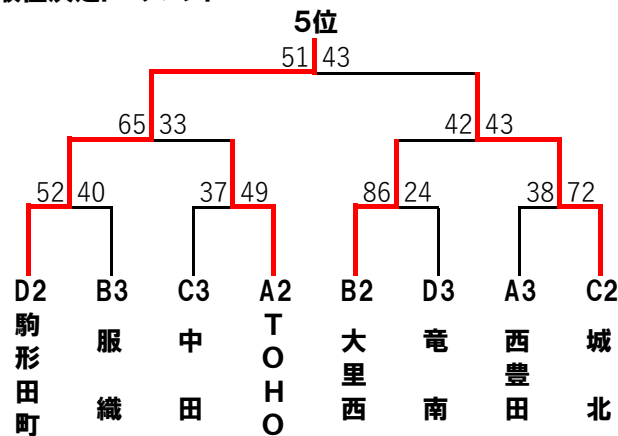

<男子> 決勝リーグ

		A1 中 島	B1 UNITY	C1 番 町	D1 横 内
A1	中 島		×	○	○
			35-47	51-35	51-36
B1	UNITY	○		○	○
		47-35		64-28	51-36
C1	番 町	×	×		○
		35-51	28-64		50-49
D1	横 内	×	×	×	
		36-51	36-51	49-50	

順位決定トーナメント

- (男子)
- 優勝: UNITY
 - 2位: 中島
 - 3位: 番町
 - 4位: 横内
 - 5位: 駒形田町
 - 6位: 城北
 - 7位: TOHO
 - 8位: 大里西

<女子> 決勝リーグ

		A1 駒形田町	B1 長田北	C1 西 奈	D1 服 織
A1	駒形田町		○	○	○
			58-29	35-29	52-33
B1	長田北	×		○	○
		29-58		44-32	39-35
C1	西 奈	×	×		△
		29-35	32-44		29-29
D1	服 織	×	×	△	
		33-52	35-39	29-29	

- (女子)
- 優勝: 駒形田町
 - 2位: 長田北
 - 3位: 西奈
 - 4位: 服織
 - 5位: 森下
 - 6位: 川原
 - 7位: 横内
 - 8位: 長田西
 - 9位: 富士見