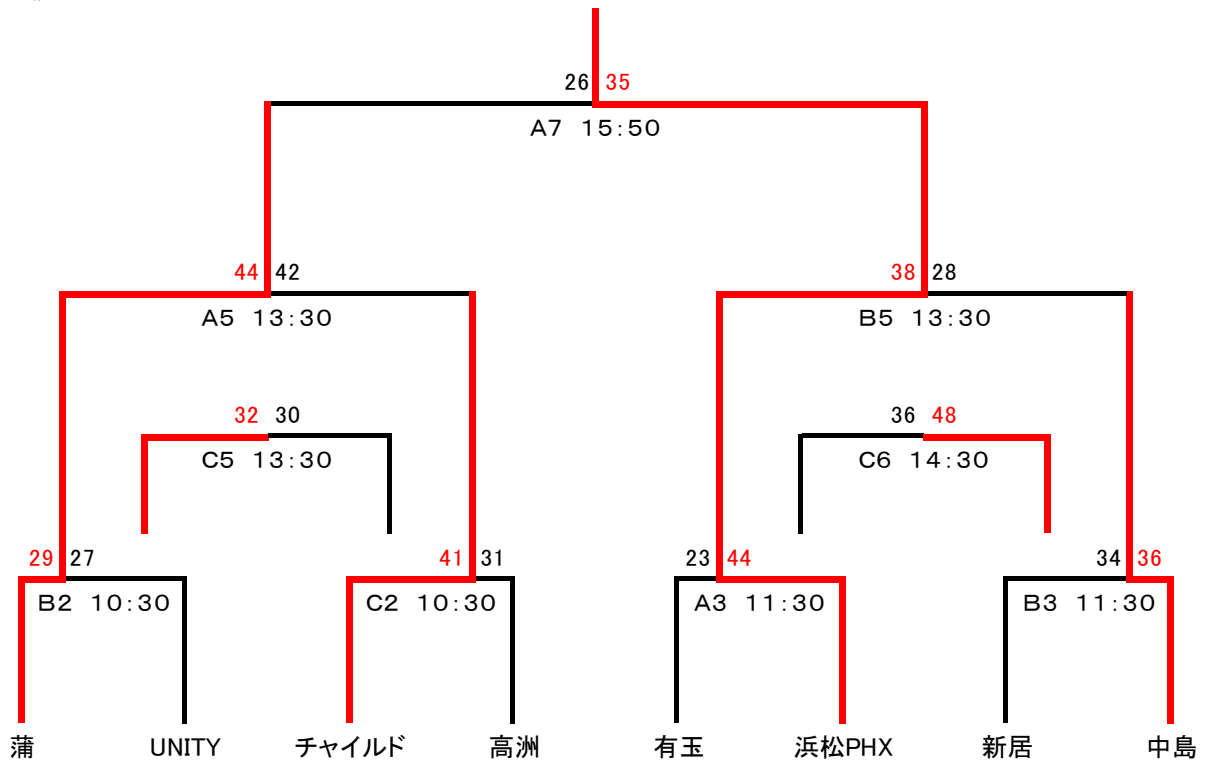

予選順位は、①勝点(勝2・分1・負0)、②得失点差、③総得点 の優先順位で決定。①から③で決められない場合は抽選とする。

14 決勝トーナメント

7月1日(日) 富士市立富士川体育館

・審判割り当ては県ミニ連審判部で行い、TO及びコミッショナーの運営は東部支部で行う。

《男子》

《女子》