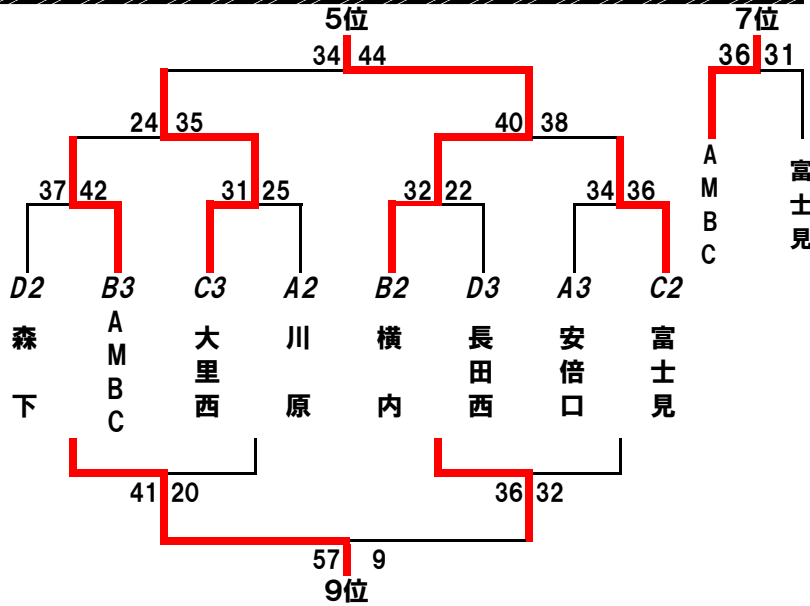

<男子> 決勝リーグ

		A1 UNITY	B1 中島	C1 城北	D1 駒形田町
A1	UNITY		×	○	○
			33-40	57-20	65-36
B1	中島	○		○	○
		40-33		41-36	51-32
C1	城北	×	×		○
		20-57	36-41		51-45
D1	駒形田町	×	×	×	
		36-65	32-51	45-51	

順位決定トーナメント

- (男子)
優勝: 中島
2位: UNITY
3位: 城北
4位: 駒形田町
5位: 横内
6位: 中田
7位: 大里西
8位: TOHO

<女子>

		A1 駒形田町	B1 長田北	C1 西奈	D1 服織
A1	駒形田町		○	○	○
			52-42	54-34	46-29
B1	長田北	×		○	×
		42-52		40-33	33-35
C1	西奈	×	×		○
		34-54	33-40		33-23
D1	服織	×	○	×	
		29-46	35-33	23-33	

- (女子)
優勝: 駒形田町
2位: 長田北
3位: 西奈
4位: 服織
5位: 横内
6位: 大里西
7位: AMBC
8位: 富士見
9位: 森下