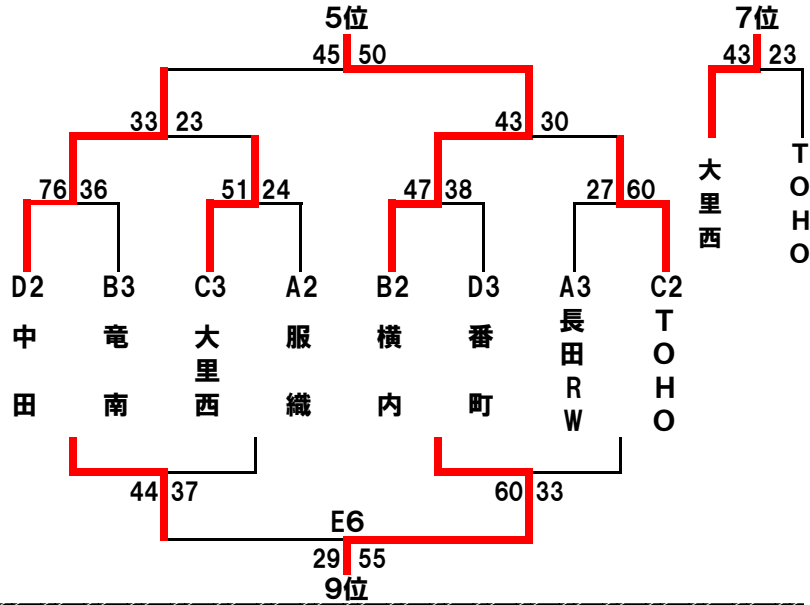

<男子> 決勝リーグ

		A1 UNITY	B1 中島	C1 城北	D1 駒形田町
A1	UNITY		×	○	○
			33-40	57-20	65-36
B1	中島	○		○	○
		40-33		41-36	51-32
C1	城北	×	×		○
		20-57	36-41		51-45
D1	駒形田町	×	×	×	
		36-65	32-51	45-51	

順位決定トーナメント

- (男子)
優勝: 中島
2位: UNITY
3位: 城北
4位: 駒形田町
5位: 横内
6位: 中田
7位: 大里西
8位: TOHO

<女子>

		A1 駒形田町	B1 長田北	C1 西奈	D1 服織
A1	駒形田町		○	○	○
			52-42	54-34	46-29
B1	長田北	×		○	×
		42-52		40-33	33-35
C1	西奈	×	×		○
		34-54	33-40		33-23
D1	服織	×	○	×	
		29-46	35-33	23-33	

- (女子)
優勝: 駒形田町
2位: 長田北
3位: 西奈
4位: 服織
5位: 横内
6位: 大里西
7位: AMBC
8位: 富士見
9位: 森下