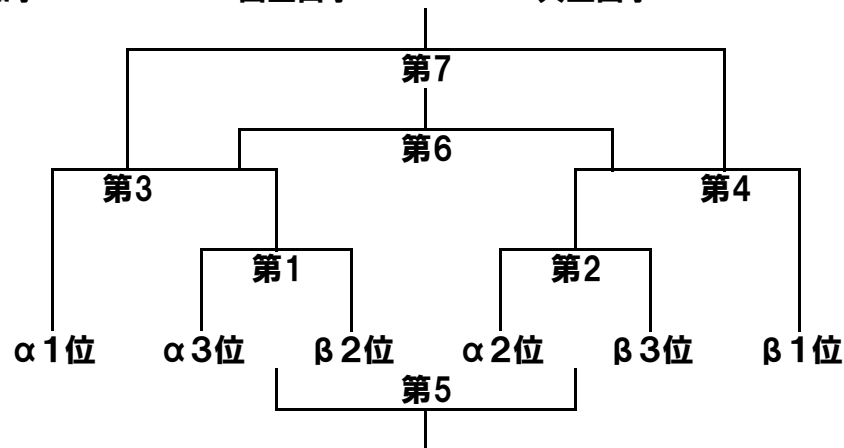

<女子>

Aブロック

- 駒形田町
- 川原
- TOHO
- 竜南
- 安倍口

4/29 東部体育館  
5/6 美和小

Bブロック

- 長田北
- 横内
- 西豊田
- 安西
- 城北

横内小  
西豊田小

Cブロック

- 西奈
- 富士見
- 伝馬
- 大里西
- 長田東

富士見小  
大里西小

Dブロック

α	β
森下	服織
長田西	安東
麻機	中島

服織小  
東部体育館

会場	
4/29	5/6
・ 北部体育館	・ 東部体育館
・ 東部体育館	・ 美和小
・ 富士見小	・ 駒形小
・ 横内小	・ 服織小
5/13	5/20
・	・ 中島小
・	・ 安倍口小
	・ 中田小
	・ 横内小
	・ 西豊田小
	・ 大里西小
	・ 城北小