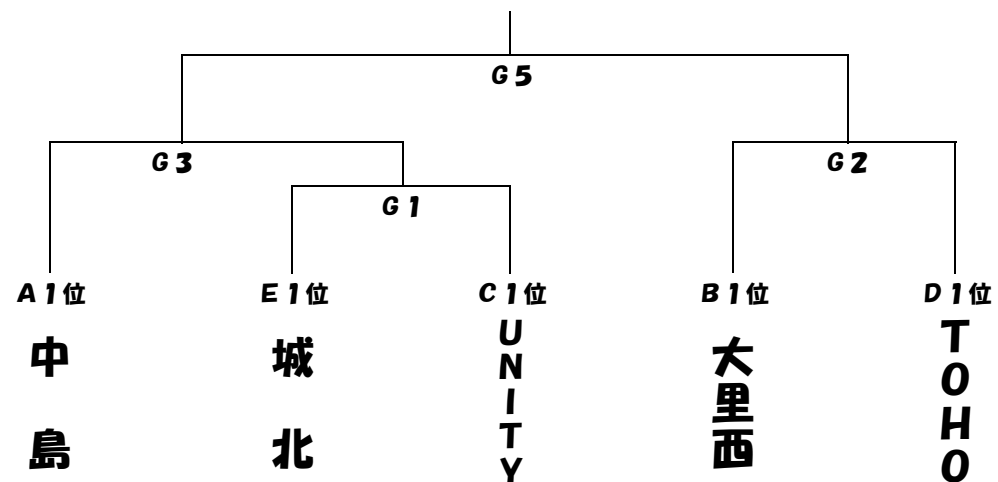

時刻	会場		城北小体育館	安倍口小体育館				
			Gコート	Hコート				
8:45			打ち合わせ	打ち合わせ				
① 9:00	男子	城北	-	UNITY	女子	駒形田町	-	安倍口
審判			.				.	
TO			中島			長田北		
② 10:00	男子	大里西	-	TOHO	女子	西奈	-	横内
審判			.				.	
TO			G①負			H①負		
③ 11:00	男子	中島	-	G①勝	女子	長田北	-	H①勝
審判			.				.	
TO			G②勝			H②勝		
④ 12:00	男子		-		女子		-	
審判			.				.	
TO								
⑤ 13:00	男子	G③負	-	G②負	女子	H③負	-	H②負
審判	3決		.		3決		.	
TO			G①負				H①負	
⑥ 14:00	男子	G③勝	-	G②勝	女子	H③勝	-	H②勝
審判	決勝		.		決勝		.	
TO			G⑤負				H⑤負	
⑦ 15:00			-				-	
審判			.				.	
TO								
⑧ 16:00			-				-	
審判			.				.	
TO								
会場責任者	山本雅裕			佐藤武久				
審判責任者	横井千秋			黒川直大				
TO用具	連盟			連盟				

H29年度 静岡市静岡地区ミニバスケットボール大会新人戦
第11回 カンコーカップ

H29. 12/10、17

<男子>

<女子>