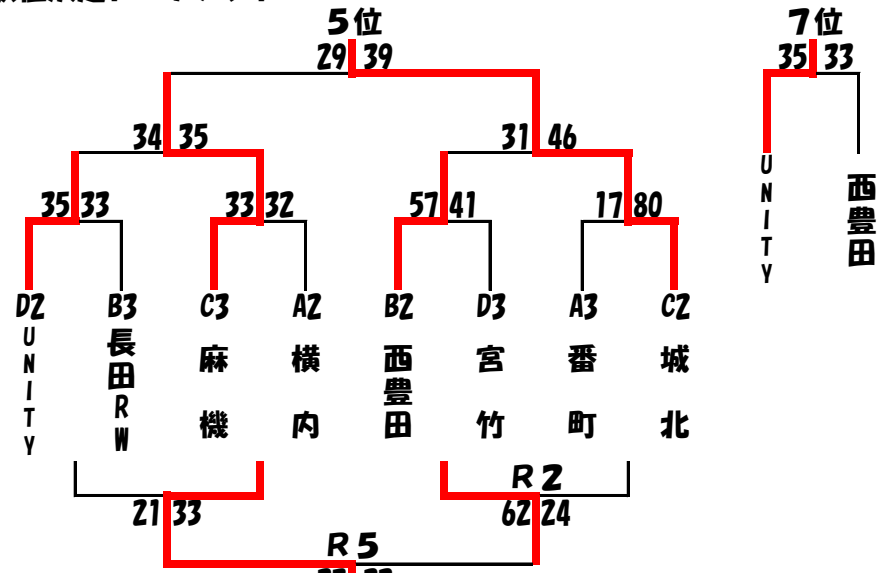

# 決勝リーグ&順位決定トーナメント

## <男子> 決勝リーグ

		A1	B1	C1	D1
		TOHO	大里西	中島	駒形田町
A1	TOHO		○ 48-38	○ 51-28	○ 51-37
B1	大里西	× 38-48		○ 33-20	○ 39-25
C1	中島	× 28-51	× 20-33		○ 47-41
D1	駒形田町	× 37-51	× 25-39	× 41-47	

## 順位決定トーナメント

- (男子)  
優勝: TOHO  
2位: 大里西  
3位: 中島  
4位: 駒形田町  
5位: 城北  
6位: 麻機  
7位: UNITY  
8位: 西豊田

## <女子> 決勝リーグ

		A1	B1	C1	D1
		森下	駒形田町	服織	井宮北
A1	森下		○ 49-28	○ 35-27	○ 34-25
B1	駒形田町	× 28-49		× 34-44	○ 53-46
C1	服織	× 27-35	○ 44-34		○ 38-18
D1	井宮北	× 25-34	× 46-53	× 18-38	

- (女子)  
優勝: 森下  
2位: 服織  
3位: 駒形田町  
4位: 井宮北  
5位: 長田東  
6位: 西豊田  
7位: 西奈  
8位: 大里西  
9位: 長田北  
10位: 竜南