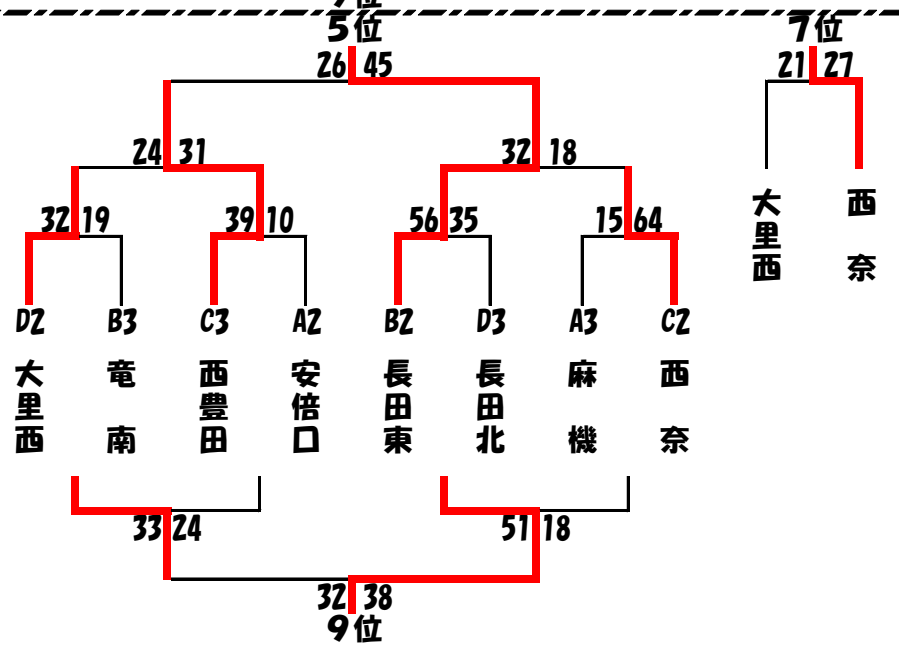

1. (女子)
   優勝: 森下
   2位: 服織
   3位: 駒形田町
   4位: 井宮北
   5位: 長田東
   6位: 西豊田
   7位: 西奈
   8位: 大里西
   9位: 長田北
   10位: 竜南