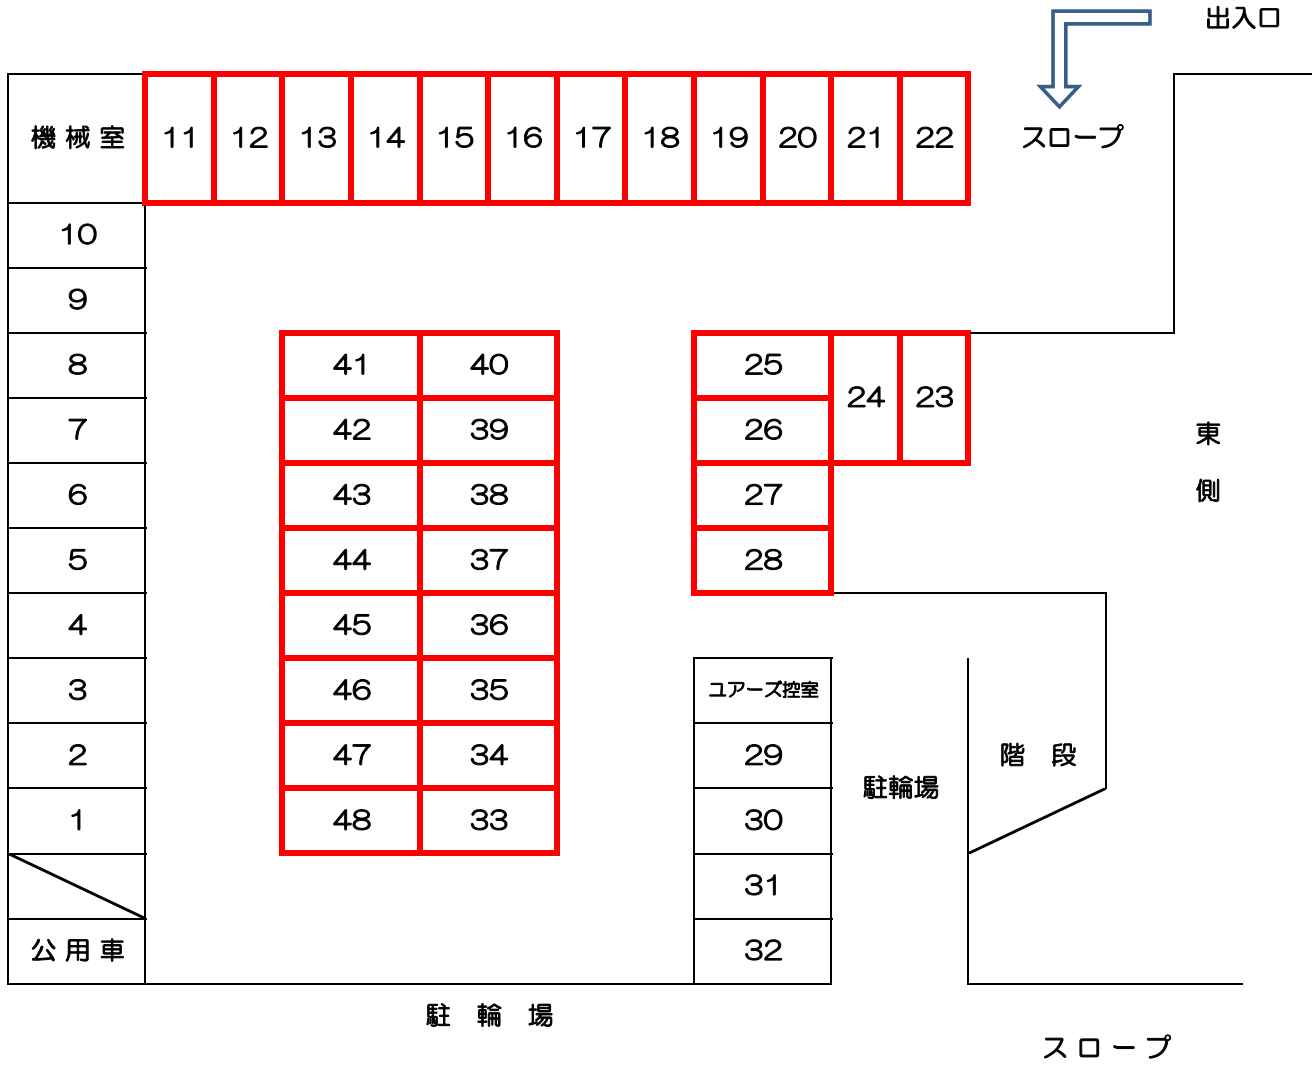

東部体育館 地階 駐車場

北 側

南 側

※ No.1～10 29～32の駐車場所については、一般利用者用のため駐車しないでください。

※ 印の駐車場所に停めてください。