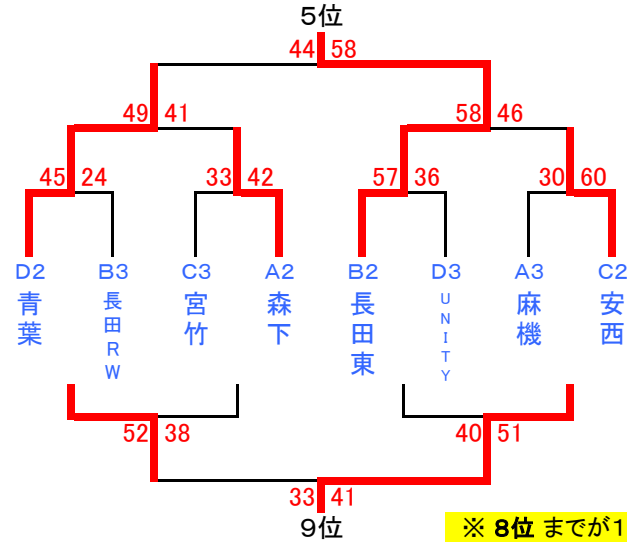

**3決  
決勝**

各ブロック順位

	1位	2位	3位	4位	5位
Aブロック	長田北	駒形田町	服織	TOHO	横内
Bブロック	安倍口	富士見	麻機	川原	長田東・安東
Cブロック	西豊田	安西	森下	西奈	城内・大里西
Dブロック	中島	井宮北	長田西	伝馬	竜南・城北

≪ 平成27年度 第13回 静岡市葵区・駿河区民バスケットボール大会（小学生の部） 兼パナホームカップ静岡地区予選 ≫

平成27年10月18日

<男子>決勝リーグ（1～4位決定戦）

	A1 大里西	B1 駒形田町	C1 中島	D1 葵
A1 大里西		×	○	○
B1 駒形田町	41-42		○	○
C1 中島	27-44	29-57		○
D1 葵	47-51	28-35	34-42	

<男子>順位決定トーナメント（5～8位決定戦）

- (男子)  
優勝: 駒形田町  
2位: 大里西  
3位: 中島  
4位: 葵  
5位: 長田東  
6位: 青葉  
7位: 森下  
8位: 安西  
9位: 麻機  
10位: 長田RW

※ 8位 までが11月1日から始まる中部大会へ出場

<女子>決勝リーグ（1～4位決定戦）

	A1 長田北	B1 安倍口	C1 西豊田	D1 中島
A1 長田北		○	○	×
B1 安倍口	32-54		○	×
C1 西豊田	41-48	29-53		×
D1 中島	70-69	42-33	54-43	

<女子>順位決定トーナメント（5～10位決定戦）

- (女子)  
優勝: 中島  
2位: 長田北  
3位: 安倍口  
4位: 西豊田  
5位: 安西  
6位: 森下  
7位: 井宮北  
8位: 富士見  
9位: 長田西  
10位: 駒形田町  
11位: 服織  
12位: 麻機