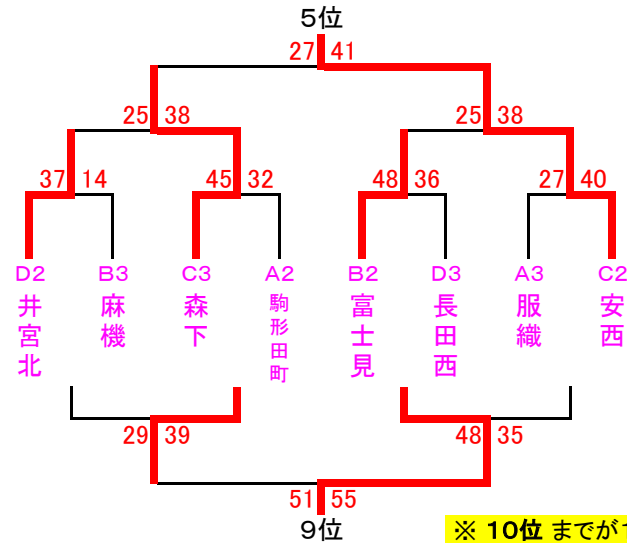

<男子>決勝リーグ（1～4位決定戦）

	A1 大里西	B1 駒形田町	C1 中島	D1 葵
A1 大里西		×	○	○
B1 駒形田町	41-42		○	○
C1 中島	27-44	29-57		○
D1 葵	47-51	28-35	34-42	

<男子>順位決定トーナメント（5～8位決定戦）

- (男子)  
優勝: 駒形田町  
2位: 大里西  
3位: 中島  
4位: 葵  
5位: 長田東  
6位: 青葉  
7位: 森下  
8位: 安西  
9位: 麻機  
10位: 長田RW

※ 8位 までが11月1日から始まる中部大会へ出場

<女子>決勝リーグ（1～4位決定戦）

	A1 長田北	B1 安倍口	C1 西豊田	D1 中島
A1 長田北		○	○	×
B1 安倍口	32-54		○	×
C1 西豊田	41-48	29-53		×
D1 中島	70-69	42-33	54-43	

<女子>順位決定トーナメント（5～10位決定戦）

- (女子)  
優勝: 中島  
2位: 長田北  
3位: 安倍口  
4位: 西豊田  
5位: 安西  
6位: 森下  
7位: 井宮北  
8位: 富士見  
9位: 長田西  
10位: 駒形田町  
11位: 服織  
12位: 麻機

※ 10位 までが11月1日から始まる中部大会へ出場