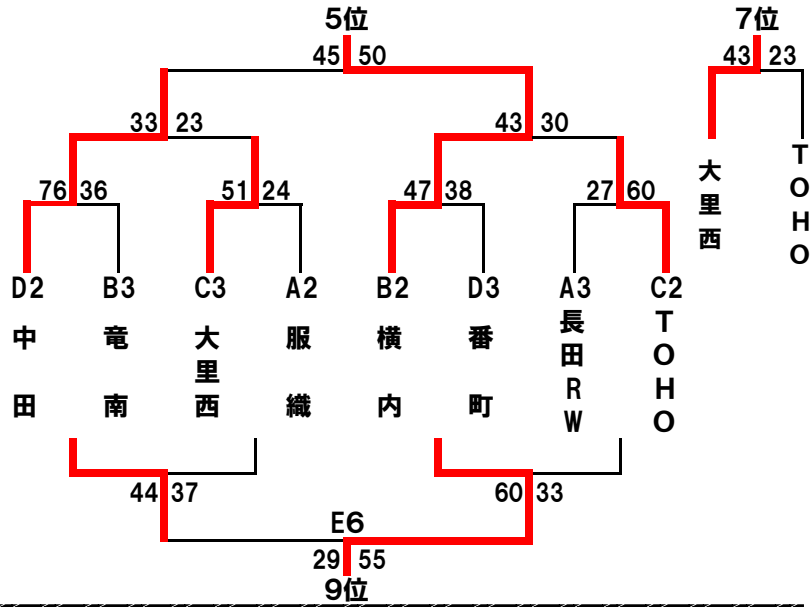

<男子> 決勝リーグ

		A1 UNITY	B1 中島	C1 城北	D1 駒形田町
A1	UNITY		×	○	○
			33-40	57-20	65-36
B1	中島	○		○	○
		40-33		41-36	51-32
C1	城北	×	×		○
		20-57	36-41		51-45
D1	駒形田町	×	×	×	
		36-65	32-51	45-51	

順位決定トーナメント

- (男子)
優勝: 中島
2位: UNITY
3位: 城北
4位: 駒形田町
5位: 横内
6位: 中田
7位: 大里西
8位: TOHO

<女子>

		A1 駒形田町	B1 長田北	C1 西奈	D1 服織
A1	駒形田町		○	○	○
			52-42	54-34	46-29
B1	長田北	×		○	×
		42-52		40-33	33-35
C1	西奈	×	×		○
		34-54	33-40		33-23
D1	服織	×	○	×	
		29-46	35-33	23-33	

- (女子)
優勝: 駒形田町
2位: 長田北
3位: 西奈
4位: 服織
5位: 横内
6位: 大里西
7位: AMBC
8位: 富士見
9位: 森下