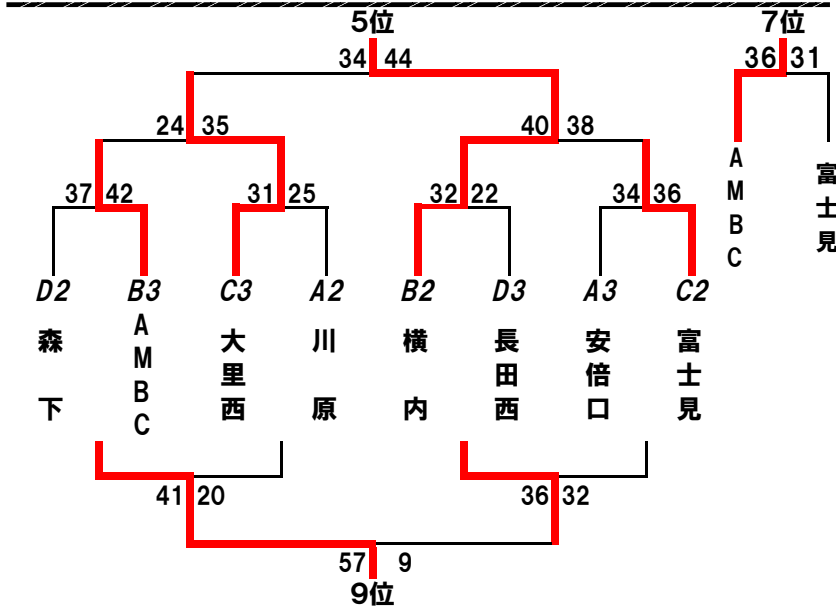

<男子> 決勝リーグ

		A1 UNITY	B1 中島	C1 城北	D1 駒形田町
A1	UNITY		×	○	○
			33-40	57-20	65-36
B1	中島	○		○	○
		40-33		41-36	51-32
C1	城北	×	×		○
		20-57	36-41		51-45
D1	駒形田町	×	×	×	
		36-65	32-51	45-51	

順位決定トーナメント

- (男子)
優勝: 中島
2位: UNITY
3位: 城北
4位: 駒形田町
5位: 横内
6位: 中田
7位: 大里西
8位: TOHO

<女子>

		A1 駒形田町	B1 長田北	C1 西奈	D1 服織
A1	駒形田町		○	○	○
			52-42	54-34	46-29
B1	長田北	×		○	×
		42-52		40-33	33-35
C1	西奈	×	×		○
		34-54	33-40		33-23
D1	服織	×	○	×	
		29-46	35-33	23-33	

- (女子)
優勝: 駒形田町
2位: 長田北
3位: 西奈
4位: 服織
5位: 横内
6位: 大里西
7位: AMBC
8位: 富士見
9位: 森下